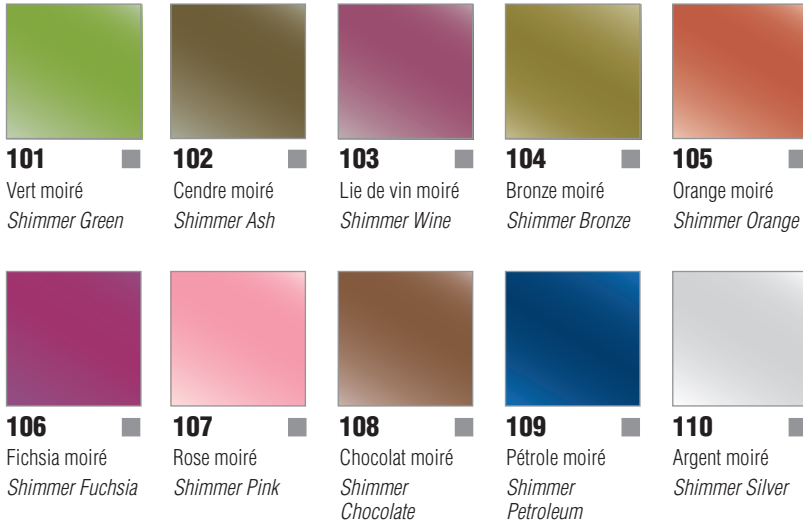

PORCELAINE 150

10 couleurs moirées x 45 ml
35 couleurs brillantes x 45 ml
1 auxiliaire x 45 ml
10 cernes x 20 ml
9 feutres pointes normales
9 feutres pointes fines

10 shimmer colours x 45 ml
35 glossy colours x 45 ml
1 auxiliaries x 45 ml
10 outliners x 20 ml
9 normal point markers
9 fine point markers

Moirées / Shimmer

Brillantes / Glossy

Degré d'opacité

- Transparent
- Semi-Transparent
- Opaque

Opacity

- Transparent
- Semi-Transparent
- Opaque

PORCELAINE 150

10 couleurs moirées x 45 ml
 35 couleurs brillantes x 45 ml
 1 auxiliaire x 45 ml
 10 cernes x 20 ml
 9 feutres pointes normales
 9 feutres pointes fines

08
 Vermeil
 Vermeil Gold

09
 Cuivre
 Copper

10
 Etain
 Pewter

FEUTRES / MARKERS

01
 Jaune de Marseille
 Marseille Yellow

02
 Agathe
 Agate Orange

03
 Écarlate
 Scarlet Red

04
 Lapis
 Lapis Blue

05
 Bleu paon
 Peacock Blue

06
 Péridot
 Peridot Green

07
 Amazonite
 Amazonite Green

08
 Terre
 Earth Brown

09
 Anthracite
 Anthracite Black

Degré d'opacité

- Transparent
- Semi-Transparent
- Opaque

Opacity