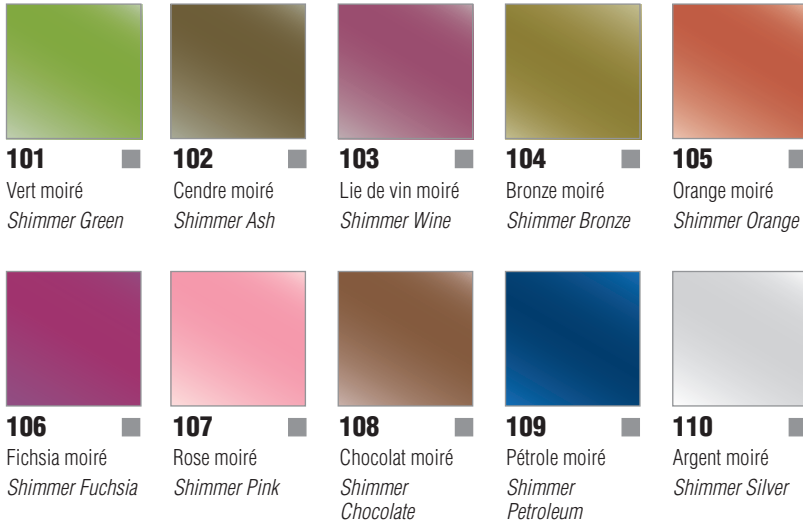

# PORCELAINE 150

10 couleurs moirées x 45 ml  
35 couleurs brillantes x 45 ml  
1 auxiliaire x 45 ml  
10 cernes x 20 ml  
9 feutres pointes normales  
9 feutres pointes fines

10 shimmer colours x 45 ml  
35 glossy colours x 45 ml  
1 auxiliaries x 45 ml  
10 outliners x 20 ml  
9 normal point markers  
9 fine point markers

## Moirées / Shimmer

**07**  
 Or  
 Gold

**08**  
 Vermeil  
 Vermeil Gold

**09**  
 Cuivre  
 Copper

**10**  
 Etain  
 Pewter

**07**  
 Amazonite  
 Amazonite Green

**08**  
 Terre  
 Earth Brown

**09**  
 Anthracite  
 Anthracite Black